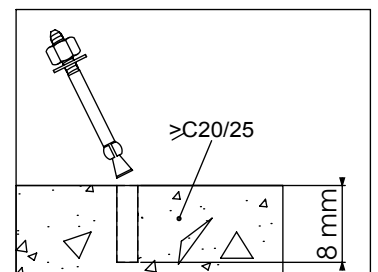

NR.	Description MA	Item Number	Qty
1	2944 mm	41277151	1
2	940x420 mm	41077015	1
3	Ø60x30 mm	8005729 (260769)	1
4	Ø60x30 mm	8005728 (260768)	1
5	100x100 mm	712220	1
6	Cover 8, Ø18x10mm	8005958	1
7	530x240	8043166	2
10	Screw, ISO10642-M8x90-8.8-FT	8008519	1
11	Washer, Bolt cap 11x24x2-ISO4759-3-C	8008850	2
12	Expansion anchor M8x71 HDG	8008557	2
13	Screw, DIN6921-M8x25-8.8	8008461	1
14	Ø6 16/7 x 3 mm	8035290	8
15	Screw, wood, TKFT-6x40-8.8	8008651	8

HAGS ANEBY, SWEDEN
+46(0)380-47300
www.hags.com

**Ball Post OM Wood Post
MA42277151
1 (3)**

NR.	Description MA	Item Number	Qty
1	2944 mm	41277151	1
2	940x420 mm	8009731	1
3	Ø60x30 mm	8005729 (260769)	1
4	Ø60x30 mm	8005728 (260768)	1
5	100x100 mm	712220	1
6	Screw, DIN6921-M8x25-8.8	8008461	1
7	Cover 8, Ø18x10mm	8005958	1
8	Screw, ISO10642-M8x90-8.8-FT	8008519	1

HAGS

ANEBY, SWEDEN
+46(0)380-47300
www.hags.com

Ball Post OM Wood Post
MA42277151
2 (3)

🏠
TJ
🔍
ToB
2017-06-01
2

NR.	Description MA	Item Number	Qty
1	940x420 mm	8009731	1
2	530x240 mm	8043166	2
3	Screw, wood, TKFT-6x40-8.8	8008651	8
4	Ø6 16/7 x 3 mm	8035290	8
5	Washer, Bolt cap 11x24x2-ISO4759-3-C	8008850	2
6	Expansion anchor M8x71 HDG	8008557	2