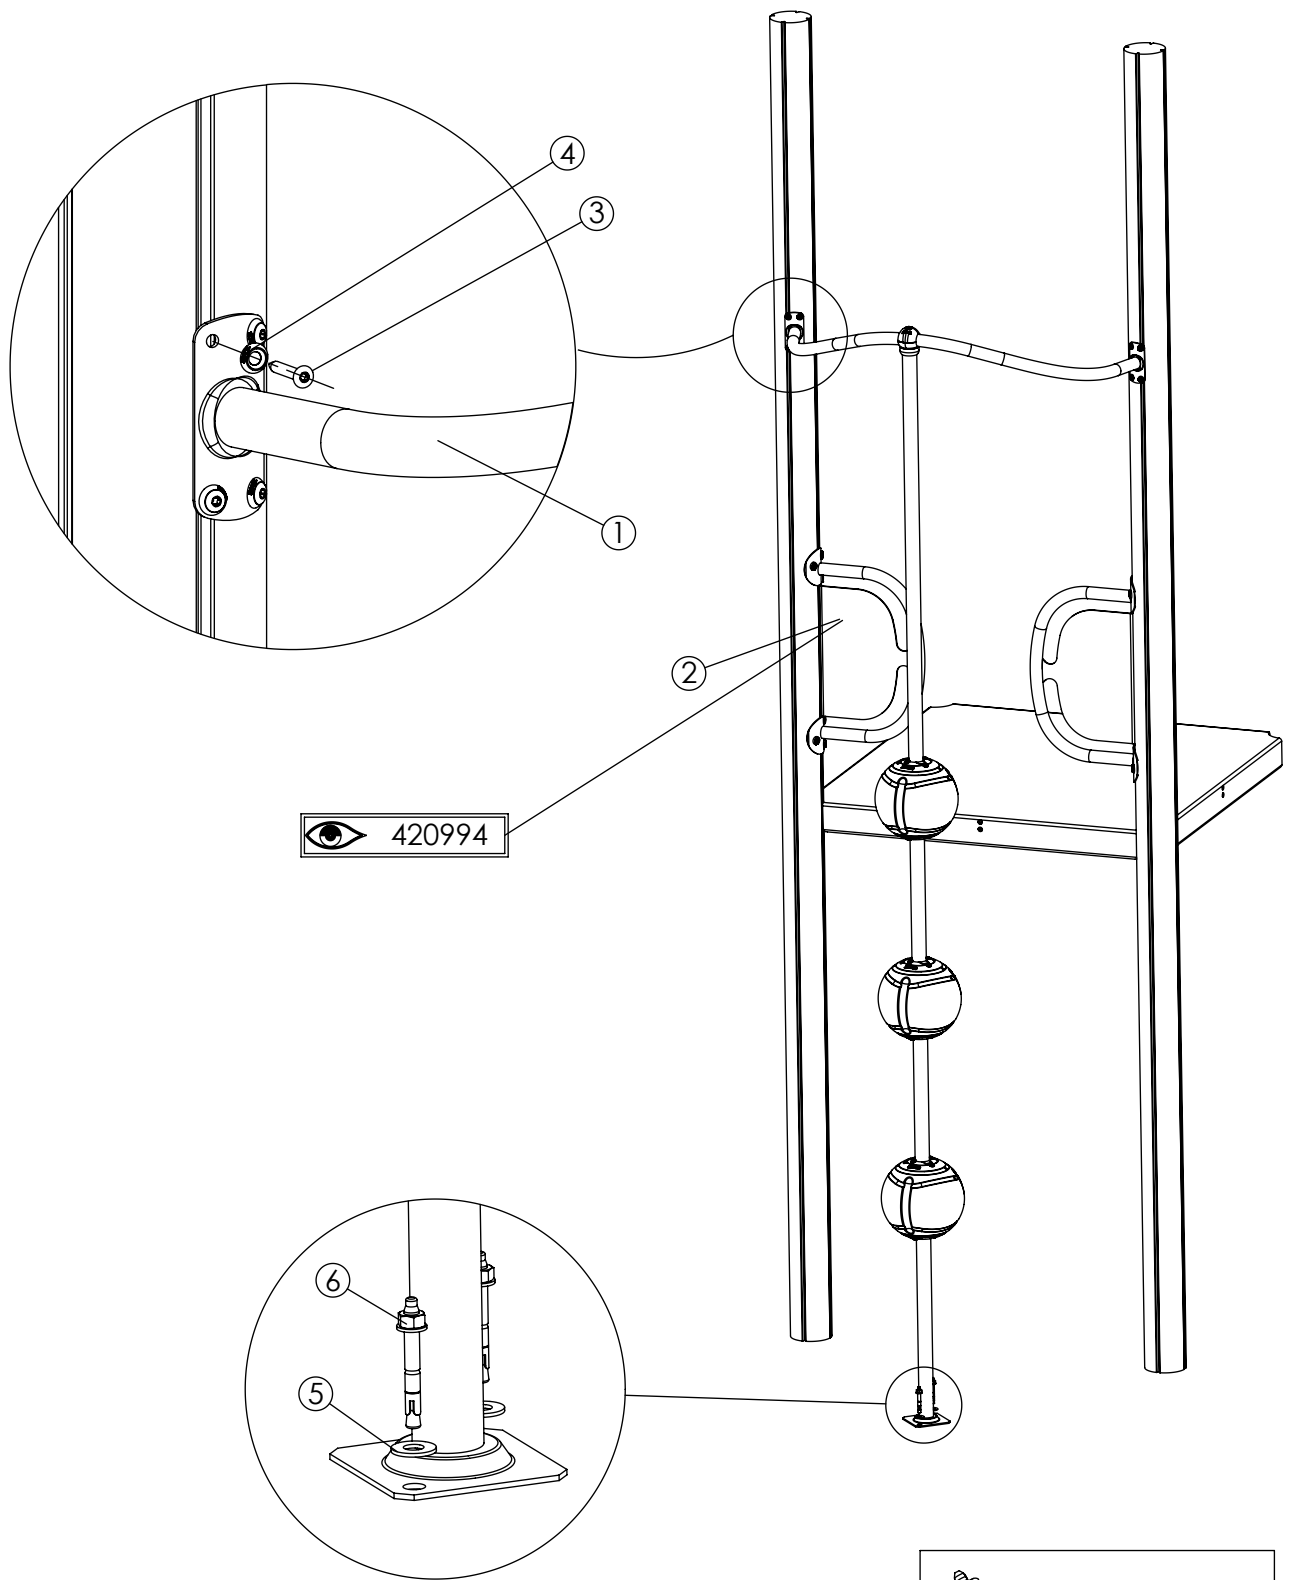

NR.	Description MA	Item Number	Qty
1	2944 mm	41277151	1
2	940x420 mm	41077015	1
3	Ø60x30 mm	8005729 (260769)	1
4	Ø60x30 mm	8005728 (260768)	1
5	100x100 mm	712220	1
6	Cover 8, Ø18x10mm	8005958	1
7	530x240	8043166	2
10	Screw, ISO10642-M8x90-8.8-FT	8008519	1
11	Washer, Bolt cap 11x24x2-ISO4759-3-C	8008850	2
12	Expansion anchor M8x71 HDG	8008557	2
13	Screw, DIN6921-M8x25-8.8	8008461	1
14	Ø6 16/7 x 3 mm	8035290	8
15	Screw, wood, TKFT-6x40-8.8	8008651	8

HAGS ANEBY, SWEDEN
+46(0)380-47300
www.hags.com

**Ball Post OM Wood Post
MA42277151
1 (3)**

NR.	Description MA	Item Number	Qty
1	2944 mm	41277151	1
2	940x420 mm	8009731	1
3	Ø60x30 mm	8005729 (260769)	1
4	Ø60x30 mm	8005728 (260768)	1
5	100x100 mm	712220	1
6	Screw, DIN6921-M8x25-8.8	8008461	1
7	Cover 8, Ø18x10mm	8005958	1
8	Screw, ISO10642-M8x90-8.8-FT	8008519	1

HAGS

ANEBY, SWEDEN
+46(0)380-47300
www.hags.com

Ball Post OM Wood Post
MA42277151
2 (3)

🏠
TJ
🔍
ToB
2017-06-01
2

NR.	Description MA	Item Number	Qty
1	940x420 mm	8009731	1
2	530x240 mm	8043166	2
3	Screw, wood, TKFT-6x40-8.8	8008651	8
4	Ø6 16/7 x 3 mm	8035290	8
5	Washer, Bolt cap 11x24x2-ISO4759-3-C	8008850	2
6	Expansion anchor M8x71 HDG	8008557	2