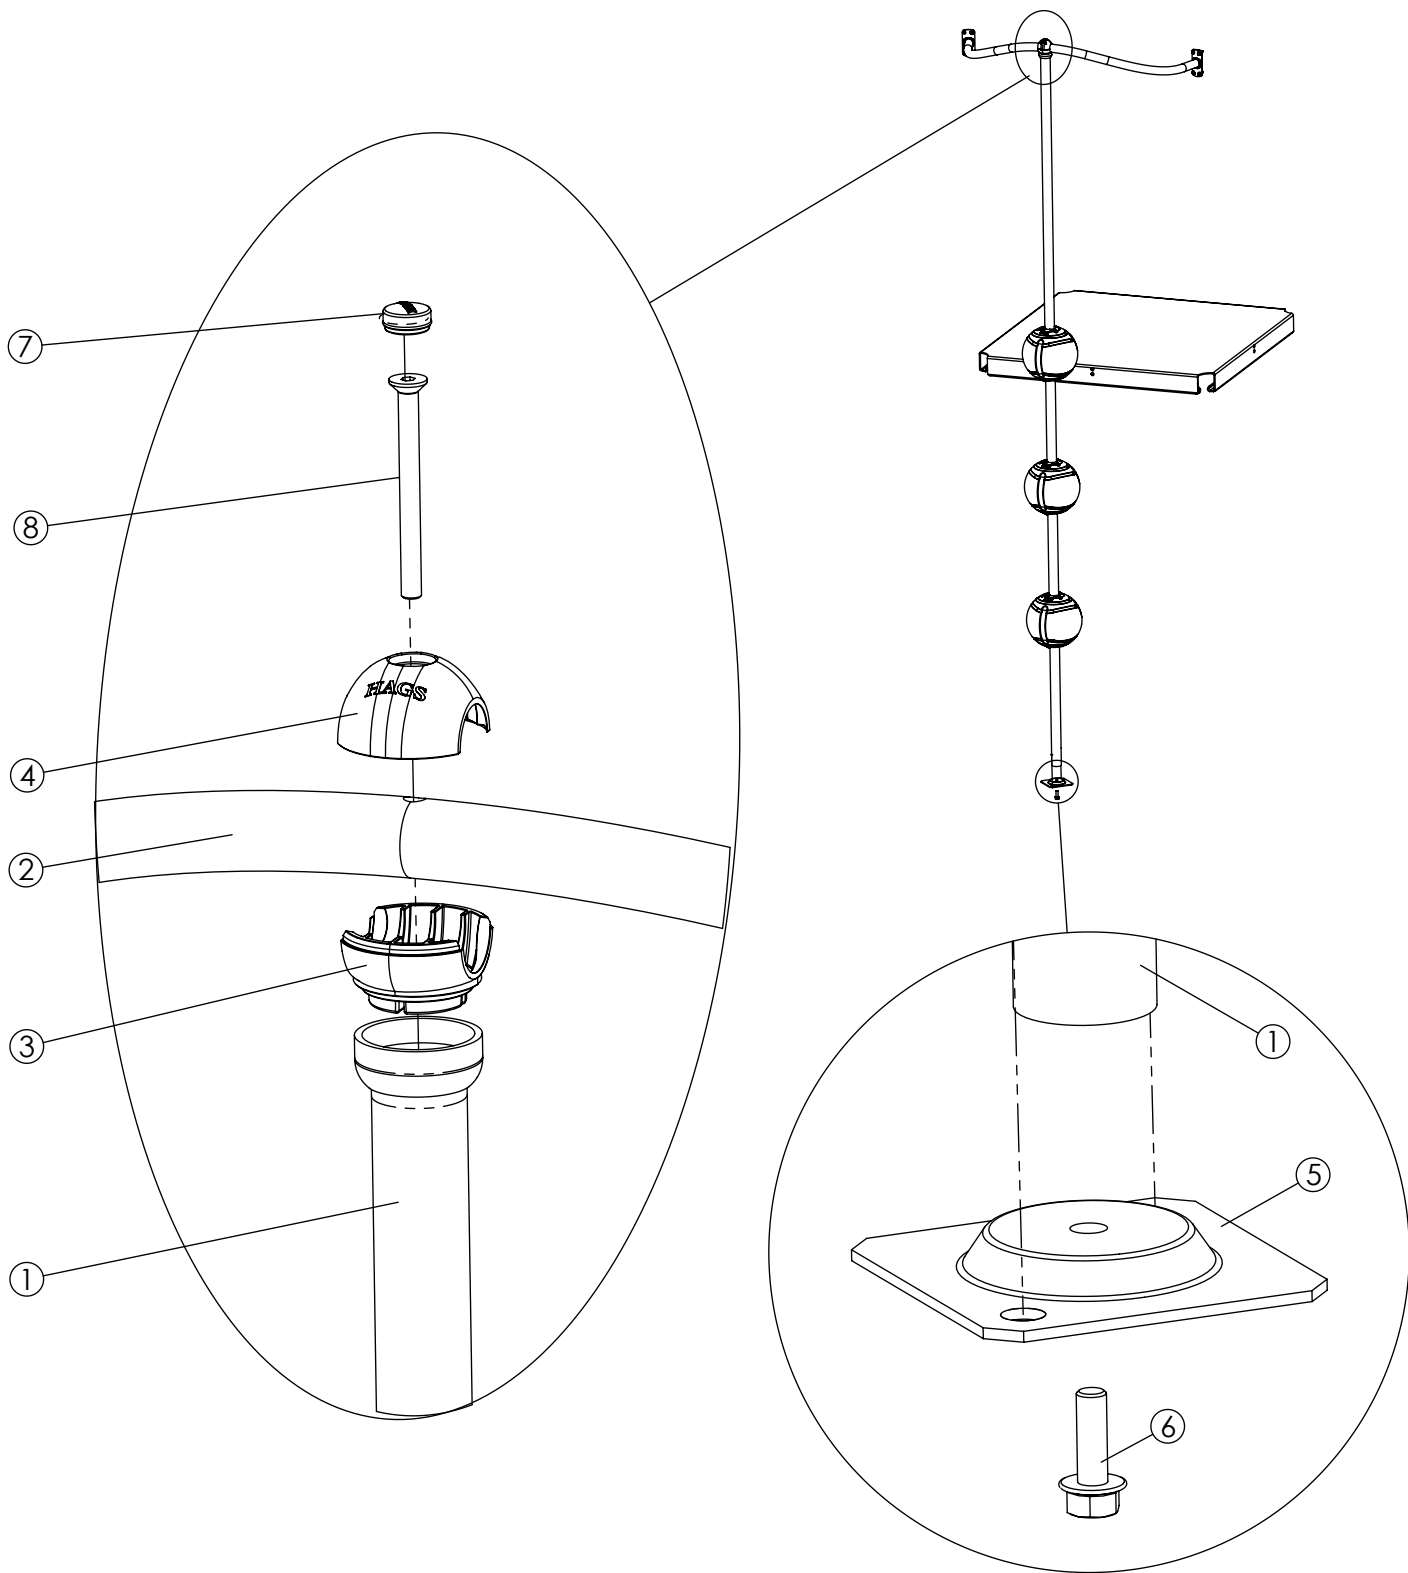

NR.	Description MA	Item Number	Qty
1	2944 mm	41277151	1
2	940x420 mm	41077015	1
3	Ø60x30 mm	8005729 (260769)	1
4	Ø60x30 mm	8005728 (260768)	1
5	100x100 mm	712220	1
6	Cover 8, Ø18x10mm	8005958	1
7	530x240	8043166	2
10	Screw, ISO10642-M8x90-8.8-FT	8008519	1
11	Washer, Bolt cap 11x24x2-ISO4759-3-C	8008850	2
12	Expansion anchor M8x71 HDG	8008557	2
13	Screw, DIN6921-M8x25-8.8	8008461	1
14	Ø6 16/7 x 3 mm	8035290	8
15	Screw, wood, TKFT-6x40-8.8	8008651	8

HAGS ANEBY, SWEDEN
+46(0)380-47300
www.hags.com

**Ball Post OM Wood Post
MA42277151
1 (3)**

NR.	Description MA	Item Number	Qty
1	2944 mm	41277151	1
2	940x420 mm	8009731	1
3	Ø60x30 mm	8005729 (260769)	1
4	Ø60x30 mm	8005728 (260768)	1
5	100x100 mm	712220	1
6	Screw, DIN6921-M8x25-8.8	8008461	1
7	Cover 8, Ø18x10mm	8005958	1
8	Screw, ISO10642-M8x90-8.8-FT	8008519	1

HAGS

ANEBY, SWEDEN
+46(0)380-47300
www.hags.com

Ball Post OM Wood Post
MA42277151
2 (3)

🏠
TJ
🔍
ToB
2017-06-01
2

NR.	Description MA	Item Number	Qty
1	940x420 mm	8009731	1
2	530x240 mm	8043166	2
3	Screw, wood, TKFT-6x40-8.8	8008651	8
4	Ø6 16/7 x 3 mm	8035290	8
5	Washer, Bolt cap 11x24x2-ISO4759-3-C	8008850	2
6	Expansion anchor M8x71 HDG	8008557	2