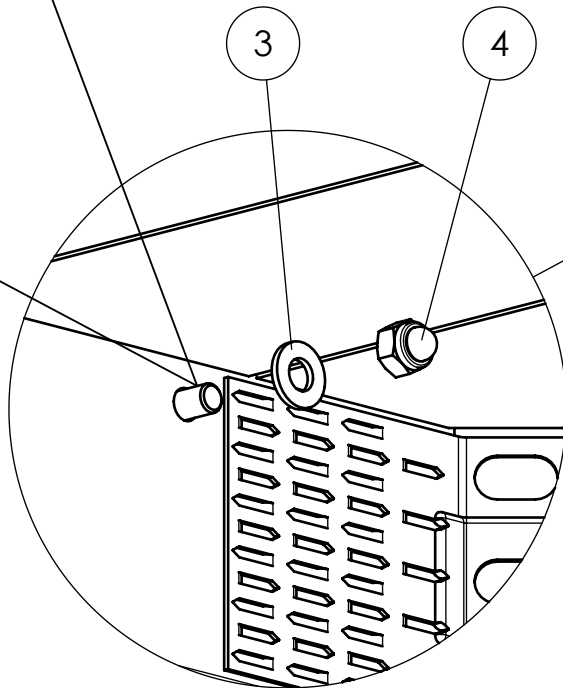

HAGS ANEBY, SWEDEN
+46(0)380-47300
www.hags.com

**Stair 1.2m
MASW54091
3 (7)**

POZA ToB 2018-02-05 2

OM

NR.	Description MA	Item Number	Qty
1	Screw, ISO4762-M8x25-8.8	8008472	4
2	196x26x37	8005927	2
3	Expansion Anchoring 200 mm	8009902	2
4	Expansion anchor M8x71 HDG	8008557	4
5	Washer, Bolt cap 11x24x2-ISO4759-3-C	8008850	4

HAGS ANEBY, SWEDEN
+46(0)380-47300
www.hags.com

Stair 1.2m
MASW54091
4 (7)

POZA ToB 2018-02-05 | 2

NR.	Description MA	Item Number	Qty
1	960 mm	8009953	2
2	196x26x37		2
3	Screw, ISO4762-M8x25-8.8	8008472	4
4	Screw, ISO4017-M10x25-8.8	8008371	4
5	Washer, Bolt cap 11x24x2-ISO4759-3-C	8008850	4
6	Nut, cage M10-t=1.8-3.2	8008815	4
7	620x121x21 mm	8013165	2

<h1>HAGS</h1> <p>Stair 1.2m MASW54091 5 (7)</p>	ANEBY, SWEDEN +46(0)380-47300 www.hags.com
	POZNAŃ ToB 2018-02-05 2

WOODEN DECK

HPL-DECK

NR.	Description MA	Item Number	Qty
1	Screw, ISO8677-M8x45-8.8	8051445	2
2	Screw, ISO7380-1-M8x16-10.9	8008449	2
3	Washer, Bolt cap 9x18x2-ISO4759-3-C	8008849	2
4	Nut, DIN986-M8-8	8008753	2