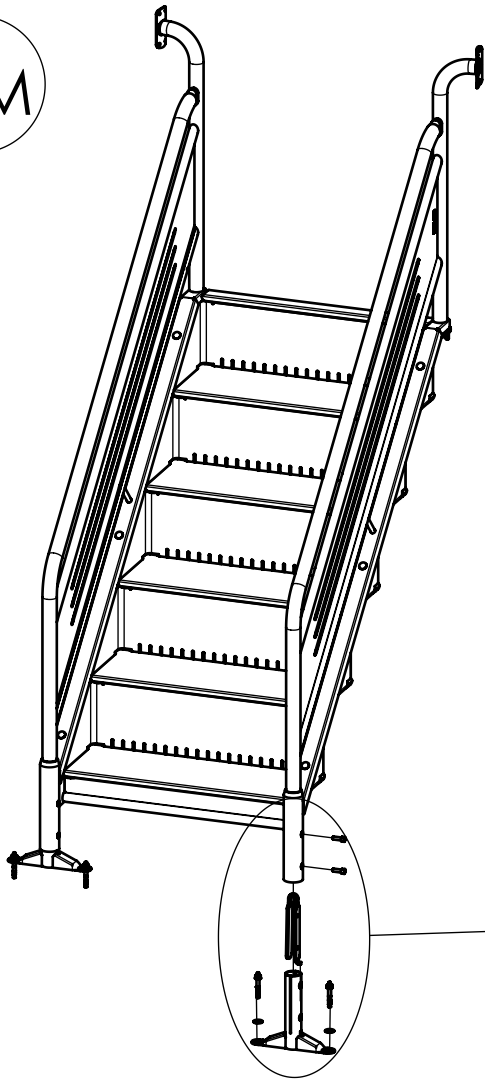

OM

S

CC

BM

HAGS		ANEBY, SWEDEN	
		+46(0)380-47300	
		www.hags.com	
Stair 1.2m			
MASW54091			
1 (7)			
	POZA		ToB
		2018-02-05	2

NR.	Description MA	Item Number	Qty
1	Stairs 1,2m	8048549	1
2	Banister left 1,2 m	8048547	1
3	Banister right 1,2 m	8048548	1
4	Screw, ISO8677-M8x50-8.8	8039282	6
5	Cap 8 Ø27x11,5 mm	8005956	6
6	Washer, Bolt cap 9x18x2-ISO4759-3-C	8008849	6
7	Nut, ISO7042-M8-8	8042809	6
8	Cover 8, Ø18x10mm	8005958	6

HAGS ANEBY, SWEDEN
+46(0)380-47300
www.hags.com

Stair 1.2m
MASW54091
2 (7)

S
CC

NR.	Description MA	Item Number	Qty
1	Sheet, ground anchor	8009625	1
2	Expansion Anchoring 580 mm	8009733	2
3	Screw, ISO4762-M8x25-8.8	8008472	4
4	196x26x37	8005927	2
5	Screw, ISO4017-M10x25-8.8	8008371	4
6	Washer, Bolt cap 11x24x2-ISO4759-3-C	8008850	4
7	Nut, cage M10-t=1.8-3.2	8008815	4

HAGS ANEBY, SWEDEN
+46(0)380-47300
www.hags.com

**Stair 1.2m
MASW54091
3 (7)**

POZA ToB 2018-02-05 2

OM

NR.	Description MA	Item Number	Qty
1	Screw, ISO4762-M8x25-8.8	8008472	4
2	196x26x37	8005927	2
3	Expansion Anchoring 200 mm	8009902	2
4	Expansion anchor M8x71 HDG	8008557	4
5	Washer, Bolt cap 11x24x2-ISO4759-3-C	8008850	4

HAGS ANEBY, SWEDEN
+46(0)380-47300
www.hags.com

Stair 1.2m
MASW54091
4 (7)

POZA ToB 2018-02-05 | 2

NR.	Description MA	Item Number	Qty
1	960 mm	8009953	2
2	196x26x37		2
3	Screw, ISO4762-M8x25-8.8	8008472	4
4	Screw, ISO4017-M10x25-8.8	8008371	4
5	Washer, Bolt cap 11x24x2-ISO4759-3-C	8008850	4
6	Nut, cage M10-t=1.8-3.2	8008815	4
7	620x121x21 mm	8013165	2