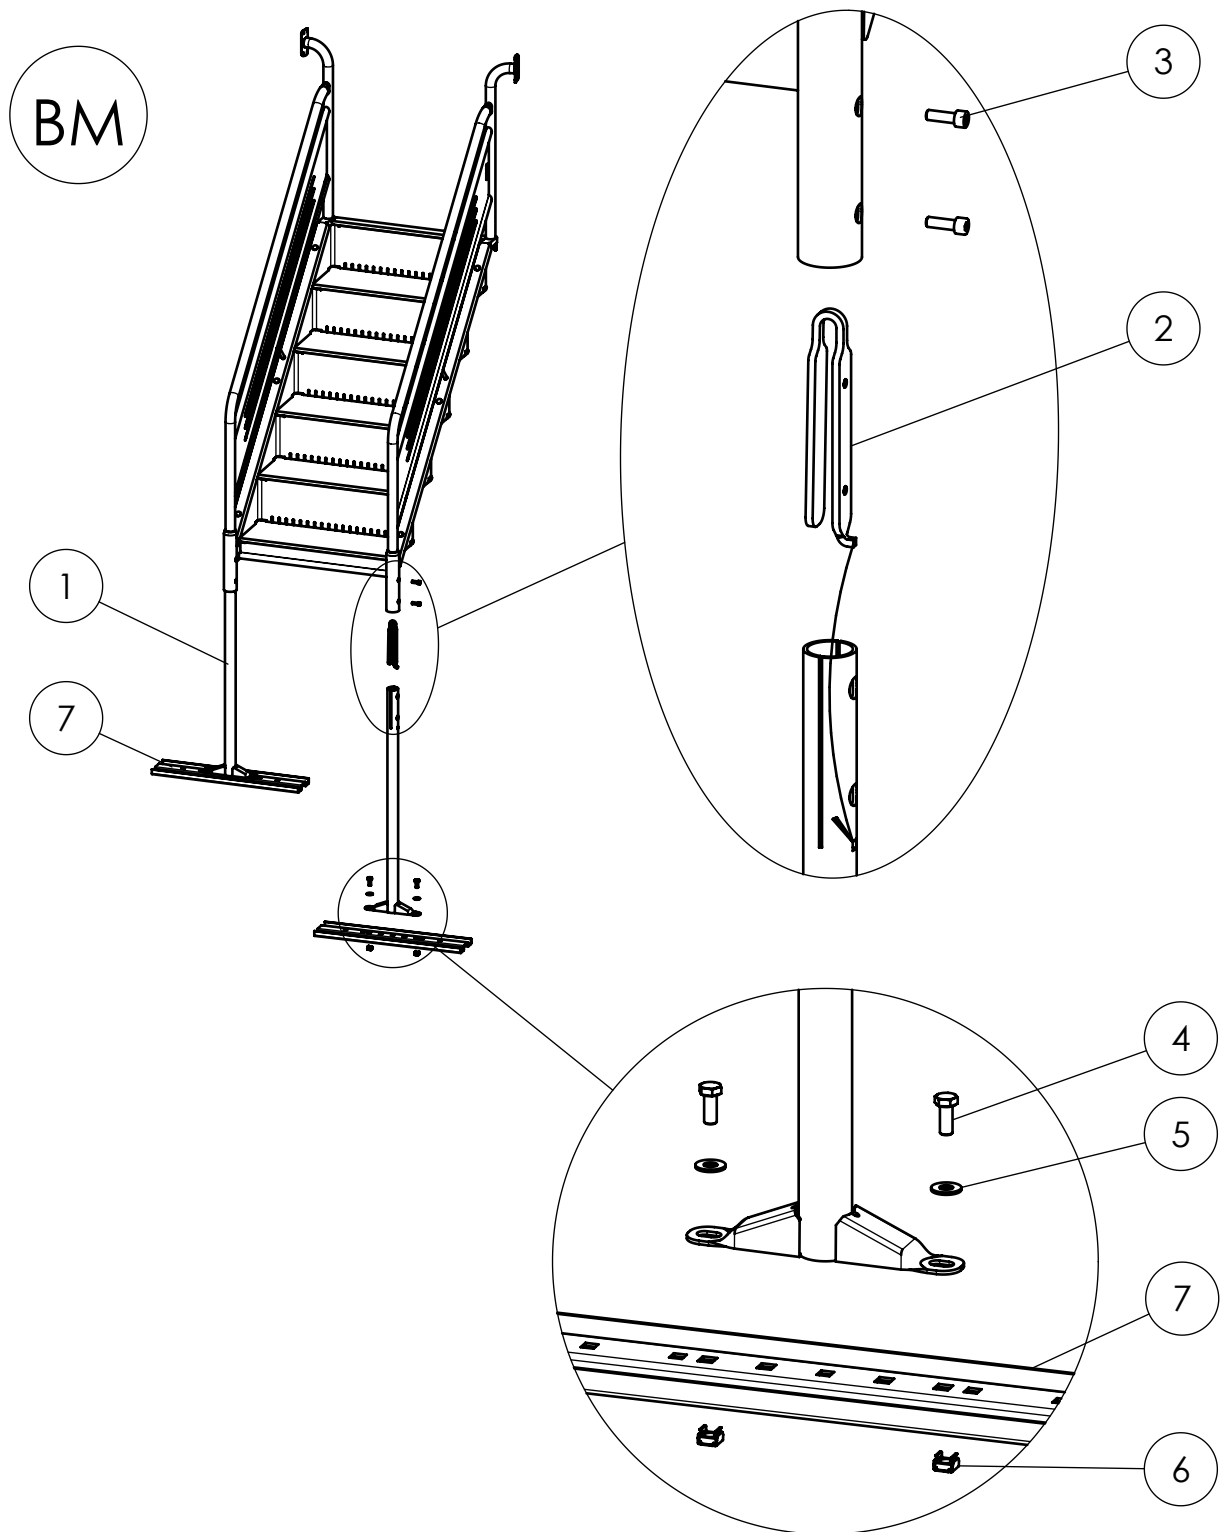

HAGS ANEBY, SWEDEN
+46(0)380-47300
www.hags.com

Stair 1.2m
MASW54091
2 (7)

S
CC

NR.	Description MA	Item Number	Qty
1	Sheet, ground anchor	8009625	1
2	Expansion Anchoring 580 mm	8009733	2
3	Screw, ISO4762-M8x25-8.8	8008472	4
4	196x26x37	8005927	2
5	Screw, ISO4017-M10x25-8.8	8008371	4
6	Washer, Bolt cap 11x24x2-ISO4759-3-C	8008850	4
7	Nut, cage M10-t=1.8-3.2	8008815	4

HAGS ANEBY, SWEDEN
+46(0)380-47300
www.hags.com

**Stair 1.2m
MASW54091
3 (7)**

POZA ToB 2018-02-05 2

OM

NR.	Description MA	Item Number	Qty
1	Screw, ISO4762-M8x25-8.8	8008472	4
2	196x26x37	8005927	2
3	Expansion Anchoring 200 mm	8009902	2
4	Expansion anchor M8x71 HDG	8008557	4
5	Washer, Bolt cap 11x24x2-ISO4759-3-C	8008850	4

HAGS ANEBY, SWEDEN
+46(0)380-47300
www.hags.com

Stair 1.2m
MASW54091
4 (7)

POZA ToB 2018-02-05 | 2

NR.	Description MA	Item Number	Qty
1	960 mm	8009953	2
2	196x26x37		2
3	Screw, ISO4762-M8x25-8.8	8008472	4
4	Screw, ISO4017-M10x25-8.8	8008371	4
5	Washer, Bolt cap 11x24x2-ISO4759-3-C	8008850	4
6	Nut, cage M10-t=1.8-3.2	8008815	4
7	620x121x21 mm	8013165	2