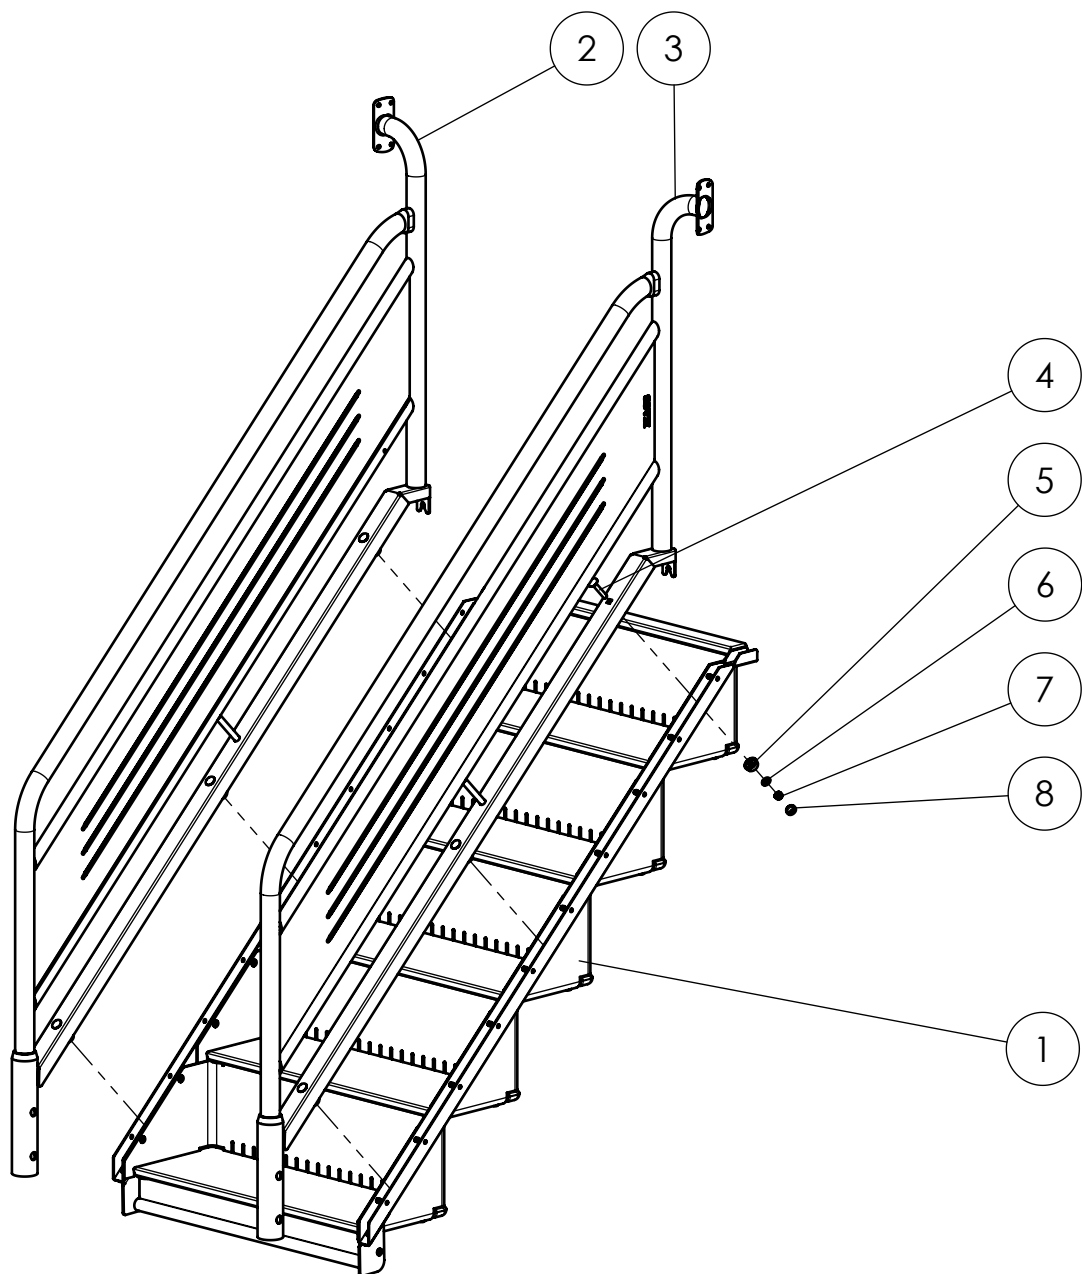

OM

S

CC

BM

HAGS		ANEBY, SWEDEN	
		+46(0)380-47300	
		www.hags.com	
Stair 1.2m			
MASW54091			
1 (7)			
	POZA		ToB
		2018-02-05	2

NR.	Description MA	Item Number	Qty
1	Stairs 1,2m	8048549	1
2	Banister left 1,2 m	8048547	1
3	Banister right 1,2 m	8048548	1
4	Screw, ISO8677-M8x50-8.8	8039282	6
5	Cap 8 Ø27x11,5 mm	8005956	6
6	Washer, Bolt cap 9x18x2-ISO4759-3-C	8008849	6
7	Nut, ISO7042-M8-8	8042809	6
8	Cover 8, Ø18x10mm	8005958	6

HAGS ANEBY, SWEDEN
+46(0)380-47300
www.hags.com

Stair 1.2m
MASW54091
2 (7)

S
CC

NR.	Description MA	Item Number	Qty
1	Sheet, ground anchor	8009625	1
2	Expansion Anchoring 580 mm	8009733	2
3	Screw, ISO4762-M8x25-8.8	8008472	4
4	196x26x37	8005927	2
5	Screw, ISO4017-M10x25-8.8	8008371	4
6	Washer, Bolt cap 11x24x2-ISO4759-3-C	8008850	4
7	Nut, cage M10-t=1.8-3.2	8008815	4