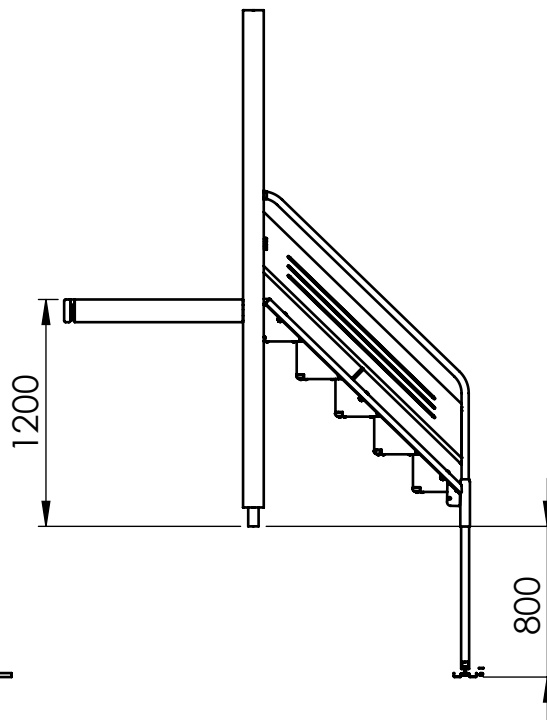

OM

S

CC

BM

HAGS		ANEBY, SWEDEN	
		+46(0)380-47300	
		www.hags.com	
Stair 1.2m			
MASW54091			
1 (7)			
	POZA		ToB
		2018-02-05	2

NR.	Description MA	Item Number	Qty
1	Stairs 1,2m	8048549	1
2	Banister left 1,2 m	8048547	1
3	Banister right 1,2 m	8048548	1
4	Screw, ISO8677-M8x50-8.8	8039282	6
5	Cap 8 Ø27x11,5 mm	8005956	6
6	Washer, Bolt cap 9x18x2-ISO4759-3-C	8008849	6
7	Nut, ISO7042-M8-8	8042809	6
8	Cover 8, Ø18x10mm	8005958	6

HAGS ANEBY, SWEDEN
+46(0)380-47300
www.hags.com

Stair 1.2m
MASW54091
2 (7)

S
CC

NR.	Description MA	Item Number	Qty
1	Sheet, ground anchor	8009625	1
2	Expansion Anchoring 580 mm	8009733	2
3	Screw, ISO4762-M8x25-8.8	8008472	4
4	196x26x37	8005927	2
5	Screw, ISO4017-M10x25-8.8	8008371	4
6	Washer, Bolt cap 11x24x2-ISO4759-3-C	8008850	4
7	Nut, cage M10-t=1.8-3.2	8008815	4

HAGS ANEBY, SWEDEN
+46(0)380-47300
www.hags.com

**Stair 1.2m
MASW54091
3 (7)**

POZA ToB 2018-02-05 2

OM

NR.	Description MA	Item Number	Qty
1	Screw, ISO4762-M8x25-8.8	8008472	4
2	196x26x37	8005927	2
3	Expansion Anchoring 200 mm	8009902	2
4	Expansion anchor M8x71 HDG	8008557	4
5	Washer, Bolt cap 11x24x2-ISO4759-3-C	8008850	4

HAGS ANEBY, SWEDEN
+46(0)380-47300
www.hags.com

Stair 1.2m
MASW54091
4 (7)

POZA ToB 2018-02-05 | 2

NR.	Description MA	Item Number	Qty
1	960 mm	8009953	2
2	196x26x37		2
3	Screw, ISO4762-M8x25-8.8	8008472	4
4	Screw, ISO4017-M10x25-8.8	8008371	4
5	Washer, Bolt cap 11x24x2-ISO4759-3-C	8008850	4
6	Nut, cage M10-t=1.8-3.2	8008815	4
7	620x121x21 mm	8013165	2