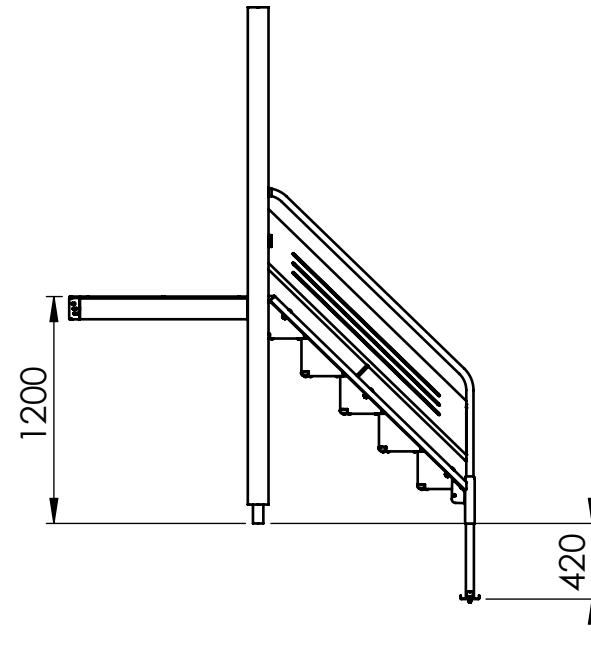

OM

S

CC

BM

HAGS		ANEBY, SWEDEN	
		+46(0)380-47300	
		www.hags.com	
Stair 1.2m			
MASW54091			
1 (7)			
	POZA		ToB
		2018-02-05	2

NR.	Description MA	Item Number	Qty
1	Stairs 1,2m	8048549	1
2	Banister left 1,2 m	8048547	1
3	Banister right 1,2 m	8048548	1
4	Screw, ISO8677-M8x50-8.8	8039282	6
5	Cap 8 Ø27x11,5 mm	8005956	6
6	Washer, Bolt cap 9x18x2-ISO4759-3-C	8008849	6
7	Nut, ISO7042-M8-8	8042809	6
8	Cover 8, Ø18x10mm	8005958	6

HAGS ANEBY, SWEDEN
+46(0)380-47300
www.hags.com

Stair 1.2m
MASW54091
2 (7)

S
CC

NR.	Description MA	Item Number	Qty
1	Sheet, ground anchor	8009625	1
2	Expansion Anchoring 580 mm	8009733	2
3	Screw, ISO4762-M8x25-8.8	8008472	4
4	196x26x37	8005927	2
5	Screw, ISO4017-M10x25-8.8	8008371	4
6	Washer, Bolt cap 11x24x2-ISO4759-3-C	8008850	4
7	Nut, cage M10-t=1.8-3.2	8008815	4

HAGS ANEBY, SWEDEN
+46(0)380-47300
www.hags.com

**Stair 1.2m
MASW54091
3 (7)**

POZA ToB 2018-02-05 2

OM

NR.	Description MA	Item Number	Qty
1	Screw, ISO4762-M8x25-8.8	8008472	4
2	196x26x37	8005927	2
3	Expansion Anchoring 200 mm	8009902	2
4	Expansion anchor M8x71 HDG	8008557	4
5	Washer, Bolt cap 11x24x2-ISO4759-3-C	8008850	4

HAGS ANEBY, SWEDEN
+46(0)380-47300
www.hags.com

Stair 1.2m
MASW54091
4 (7)

POZA ToB 2018-02-05 | 2

NR.	Description MA	Item Number	Qty
1	960 mm	8009953	2
2	196x26x37		2
3	Screw, ISO4762-M8x25-8.8	8008472	4
4	Screw, ISO4017-M10x25-8.8	8008371	4
5	Washer, Bolt cap 11x24x2-ISO4759-3-C	8008850	4
6	Nut, cage M10-t=1.8-3.2	8008815	4
7	620x121x21 mm	8013165	2