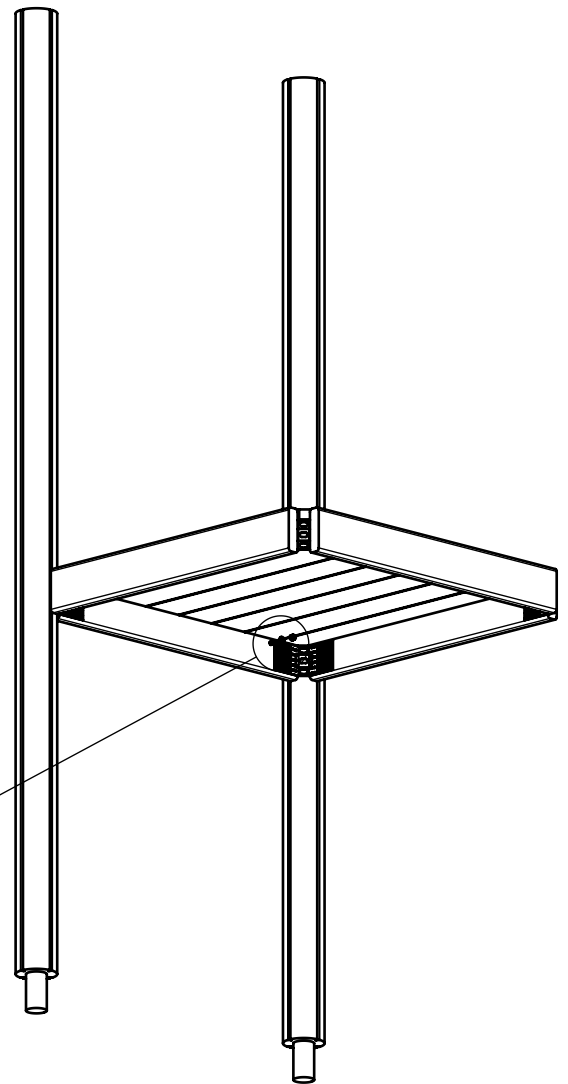

HAGS ANEBY, SWEDEN
+46(0)380-47300
www.hags.com

Stair 1.2m
MASW54091
2 (7)

S
CC

NR.	Description MA	Item Number	Qty
1	Sheet, ground anchor	8009625	1
2	Expansion Anchoring 580 mm	8009733	2
3	Screw, ISO4762-M8x25-8.8	8008472	4
4	196x26x37	8005927	2
5	Screw, ISO4017-M10x25-8.8	8008371	4
6	Washer, Bolt cap 11x24x2-ISO4759-3-C	8008850	4
7	Nut, cage M10-t=1.8-3.2	8008815	4

HAGS ANEBY, SWEDEN
+46(0)380-47300
www.hags.com

**Stair 1.2m
MASW54091
3 (7)**

POZA ToB 2018-02-05 2

OM

NR.	Description MA	Item Number	Qty
1	Screw, ISO4762-M8x25-8.8	8008472	4
2	196x26x37	8005927	2
3	Expansion Anchoring 200 mm	8009902	2
4	Expansion anchor M8x71 HDG	8008557	4
5	Washer, Bolt cap 11x24x2-ISO4759-3-C	8008850	4

HAGS ANEBY, SWEDEN
+46(0)380-47300
www.hags.com

Stair 1.2m
MASW54091
4 (7)

POZA ToB 2018-02-05 | 2

NR.	Description MA	Item Number	Qty
1	960 mm	8009953	2
2	196x26x37		2
3	Screw, ISO4762-M8x25-8.8	8008472	4
4	Screw, ISO4017-M10x25-8.8	8008371	4
5	Washer, Bolt cap 11x24x2-ISO4759-3-C	8008850	4
6	Nut, cage M10-t=1.8-3.2	8008815	4
7	620x121x21 mm	8013165	2

<h1>HAGS</h1> <p>Stair 1.2m MASW54091 5 (7)</p>	ANEBY, SWEDEN +46(0)380-47300 www.hags.com
	POZNAŃ ToB 2018-02-05 2

WOODEN DECK

HPL-DECK

NR.	Description MA	Item Number	Qty
1	Screw, ISO8677-M8x45-8.8	8051445	2
2	Screw, ISO7380-1-M8x16-10.9	8008449	2
3	Washer, Bolt cap 9x18x2-ISO4759-3-C	8008849	2
4	Nut, DIN986-M8-8	8008753	2