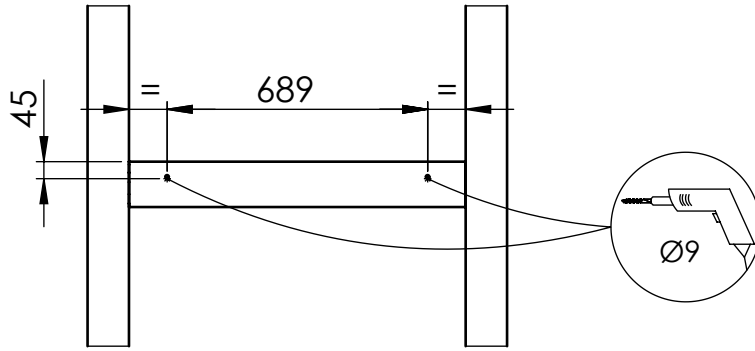

HAGS ANEBY, SWEDEN
+46(0)380-47300
www.hags.com

Stair 1.2m
MASW54091
4 (7)

POZA ToB 2018-02-05 | 2

NR.	Description MA	Item Number	Qty
1	960 mm	8009953	2
2	196x26x37		2
3	Screw, ISO4762-M8x25-8.8	8008472	4
4	Screw, ISO4017-M10x25-8.8	8008371	4
5	Washer, Bolt cap 11x24x2-ISO4759-3-C	8008850	4
6	Nut, cage M10-t=1.8-3.2	8008815	4
7	620x121x21 mm	8013165	2

<h1>HAGS</h1> <p>Stair 1.2m MASW54091 5 (7)</p>	ANEBY, SWEDEN +46(0)380-47300 www.hags.com
	POZNAŃ ToB 2018-02-05 2

WOODEN DECK

HPL-DECK

NR.	Description MA	Item Number	Qty
1	Screw, ISO8677-M8x45-8.8	8051445	2
2	Screw, ISO7380-1-M8x16-10.9	8008449	2
3	Washer, Bolt cap 9x18x2-ISO4759-3-C	8008849	2
4	Nut, DIN986-M8-8	8008753	2