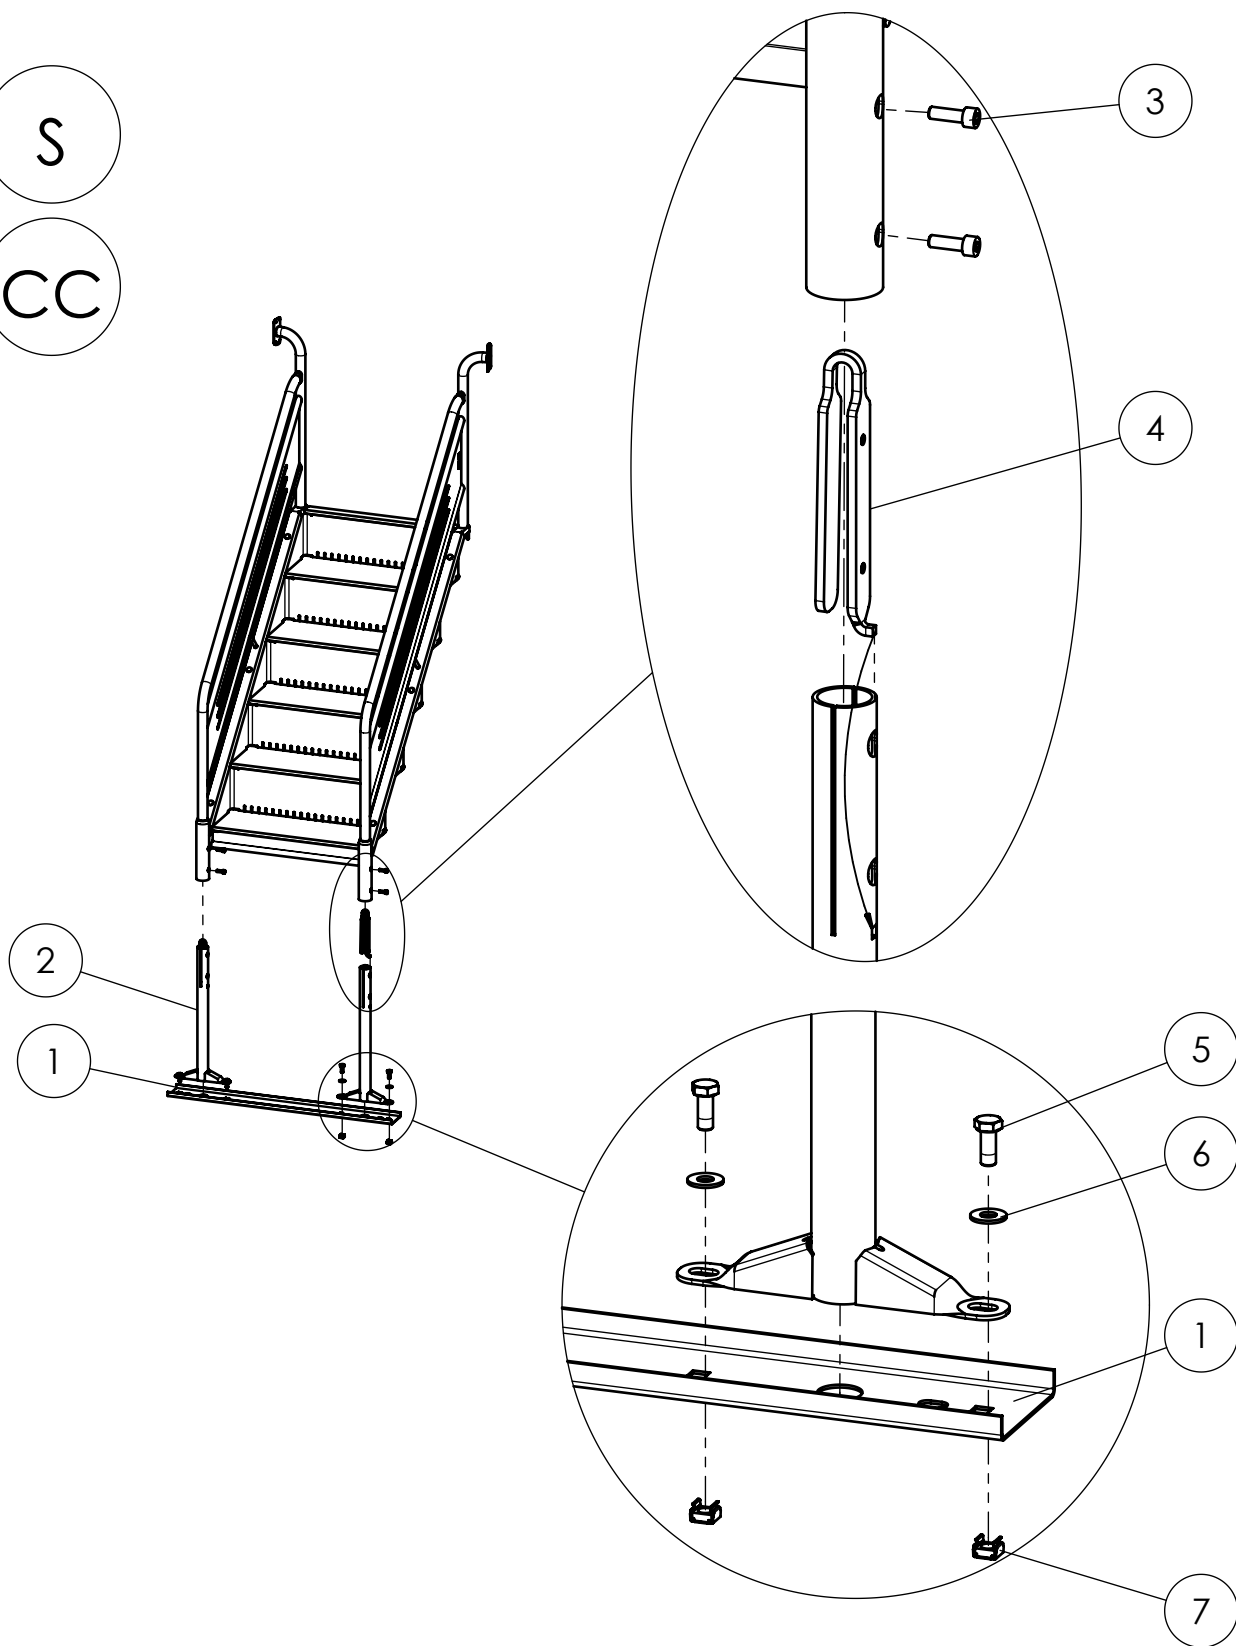

OM

S

CC

BM

HAGS		ANEBY, SWEDEN	
		+46(0)380-47300	
		www.hags.com	
Stair 1.2m			
MASW54091			
1 (7)			
	POZA		ToB
		2018-02-05	2

NR.	Description MA	Item Number	Qty
1	Stairs 1,2m	8048549	1
2	Banister left 1,2 m	8048547	1
3	Banister right 1,2 m	8048548	1
4	Screw, ISO8677-M8x50-8.8	8039282	6
5	Cap 8 Ø27x11,5 mm	8005956	6
6	Washer, Bolt cap 9x18x2-ISO4759-3-C	8008849	6
7	Nut, ISO7042-M8-8	8042809	6
8	Cover 8, Ø18x10mm	8005958	6

HAGS ANEBY, SWEDEN
+46(0)380-47300
www.hags.com

Stair 1.2m
MASW54091
2 (7)

S
CC

NR.	Description MA	Item Number	Qty
1	Sheet, ground anchor	8009625	1
2	Expansion Anchoring 580 mm	8009733	2
3	Screw, ISO4762-M8x25-8.8	8008472	4
4	196x26x37	8005927	2
5	Screw, ISO4017-M10x25-8.8	8008371	4
6	Washer, Bolt cap 11x24x2-ISO4759-3-C	8008850	4
7	Nut, cage M10-t=1.8-3.2	8008815	4

HAGS ANEBY, SWEDEN
+46(0)380-47300
www.hags.com

**Stair 1.2m
MASW54091
3 (7)**

POZA ToB 2018-02-05 2

OM

NR.	Description MA	Item Number	Qty
1	Screw, ISO4762-M8x25-8.8	8008472	4
2	196x26x37	8005927	2
3	Expansion Anchoring 200 mm	8009902	2
4	Expansion anchor M8x71 HDG	8008557	4
5	Washer, Bolt cap 11x24x2-ISO4759-3-C	8008850	4

HAGS ANEBY, SWEDEN
+46(0)380-47300
www.hags.com

Stair 1.2m
MASW54091
4 (7)

POZA ToB 2018-02-05 | 2

NR.	Description MA	Item Number	Qty
1	960 mm	8009953	2
2	196x26x37		2
3	Screw, ISO4762-M8x25-8.8	8008472	4
4	Screw, ISO4017-M10x25-8.8	8008371	4
5	Washer, Bolt cap 11x24x2-ISO4759-3-C	8008850	4
6	Nut, cage M10-t=1.8-3.2	8008815	4
7	620x121x21 mm	8013165	2