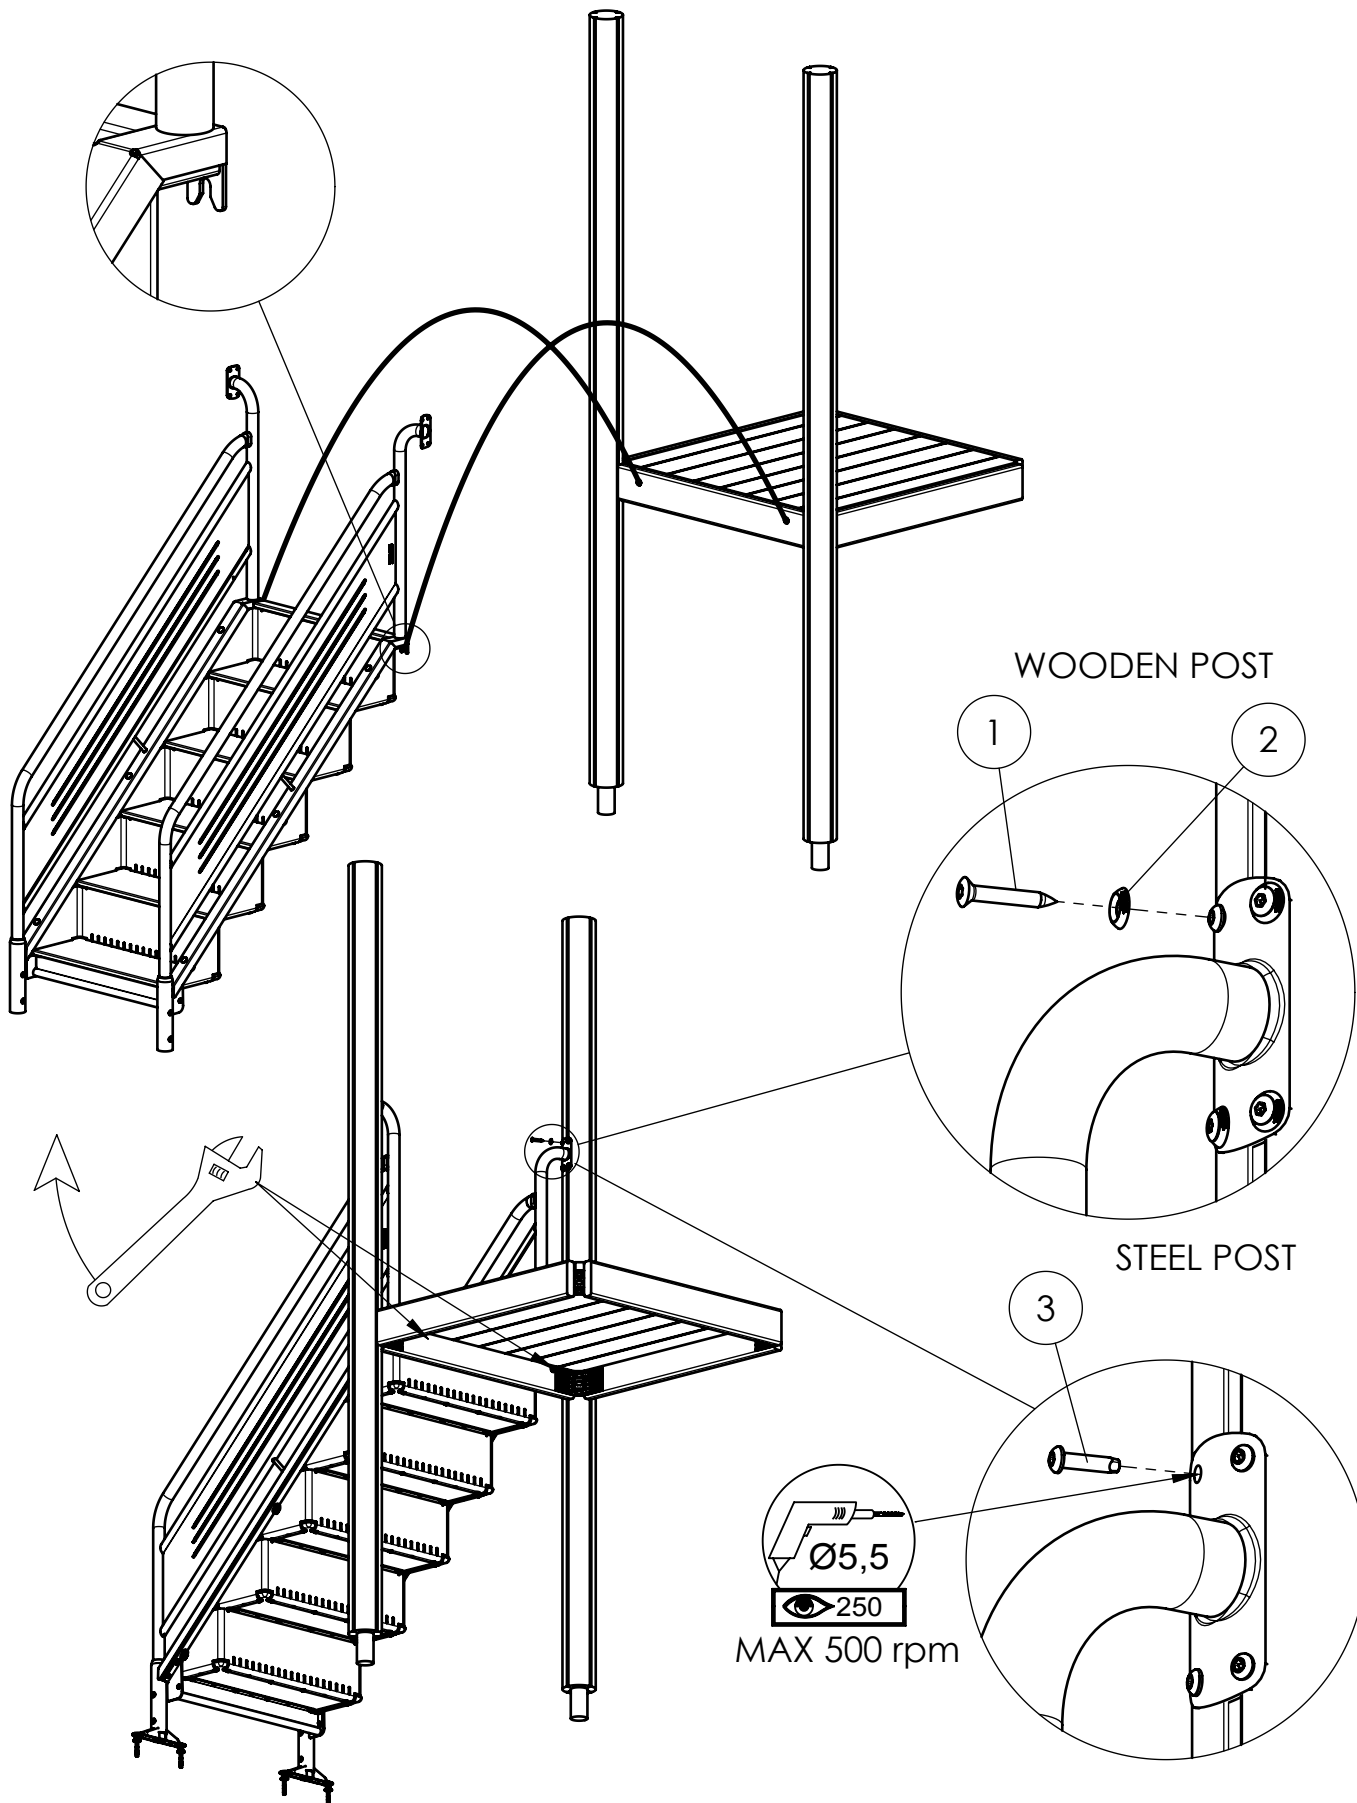

<h1>HAGS</h1> <p>Stair 1.2m MASW54091 5 (7)</p>	ANEBY, SWEDEN +46(0)380-47300 www.hags.com
	POZNAŃ ToB 2018-02-05 2

WOODEN DECK

HPL-DECK

NR.	Description MA	Item Number	Qty
1	Screw, ISO8677-M8x45-8.8	8051445	2
2	Screw, ISO7380-1-M8x16-10.9	8008449	2
3	Washer, Bolt cap 9x18x2-ISO4759-3-C	8008849	2
4	Nut, DIN986-M8-8	8008753	2

HAGS ANEBY, SWEDEN
+46(0)380-47300
www.hags.com

Stair 1.2m
MASW54091
6 (7)

HAGS

ANEBY, SWEDEN
+46(0)380-
47300
www.hags.com

Stair 1.2m
MASW54091
7 (7)

POZA ToB 2018-02-05 2

NR.	Description MA	Item Number	Qty
1	Screw, wood, TKFT-6x40-8.8	8008651	8
2	Ø6 16/7 x 3 mm	8035290	8
3	Screw, thr-forming M6x25-8.8-(ISO7380)	8027762	8