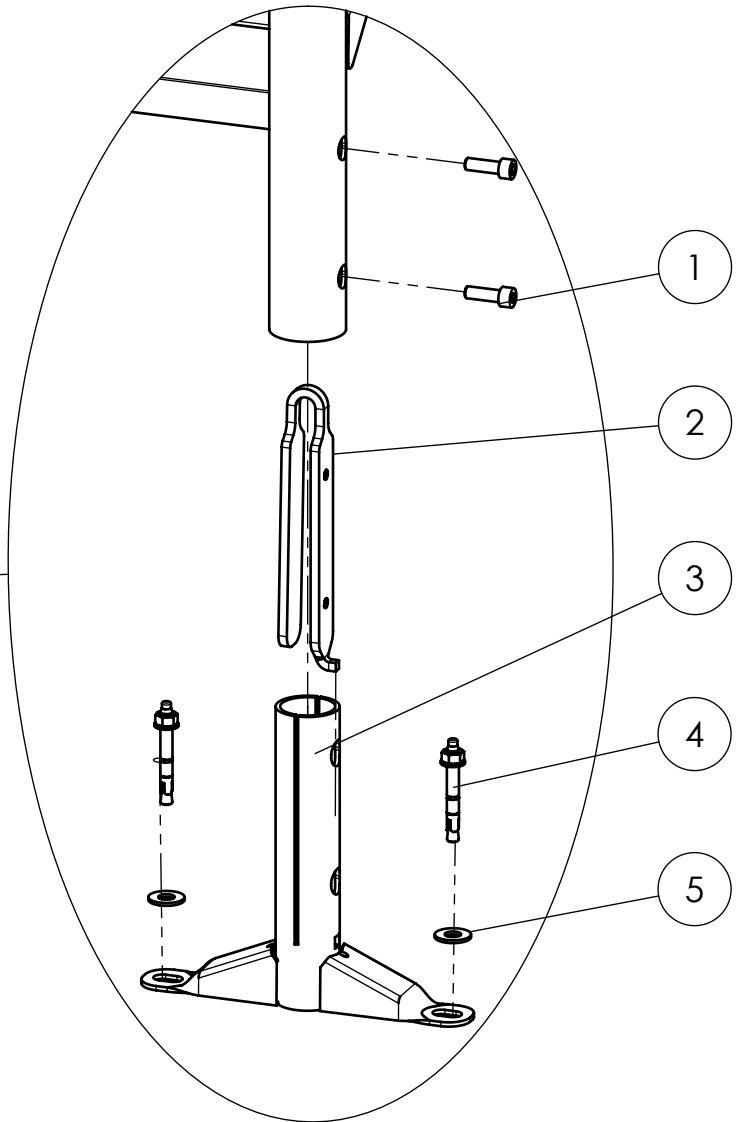

OM

S

CC

BM

HAGS		ANEBY, SWEDEN	
		+46(0)380-47300	
		www.hags.com	
Stair 1.2m			
MASW54091			
1 (7)			
	POZA		ToB
		2018-02-05	2

NR.	Description MA	Item Number	Qty
1	Stairs 1,2m	8048549	1
2	Banister left 1,2 m	8048547	1
3	Banister right 1,2 m	8048548	1
4	Screw, ISO8677-M8x50-8.8	8039282	6
5	Cap 8 Ø27x11,5 mm	8005956	6
6	Washer, Bolt cap 9x18x2-ISO4759-3-C	8008849	6
7	Nut, ISO7042-M8-8	8042809	6
8	Cover 8, Ø18x10mm	8005958	6

HAGS ANEBY, SWEDEN
+46(0)380-47300
www.hags.com

Stair 1.2m
MASW54091
2 (7)

S
CC

NR.	Description MA	Item Number	Qty
1	Sheet, ground anchor	8009625	1
2	Expansion Anchoring 580 mm	8009733	2
3	Screw, ISO4762-M8x25-8.8	8008472	4
4	196x26x37	8005927	2
5	Screw, ISO4017-M10x25-8.8	8008371	4
6	Washer, Bolt cap 11x24x2-ISO4759-3-C	8008850	4
7	Nut, cage M10-t=1.8-3.2	8008815	4

HAGS ANEBY, SWEDEN
+46(0)380-47300
www.hags.com

**Stair 1.2m
MASW54091
3 (7)**

POZA ToB 2018-02-05 2

OM

NR.	Description MA	Item Number	Qty
1	Screw, ISO4762-M8x25-8.8	8008472	4
2	196x26x37	8005927	2
3	Expansion Anchoring 200 mm	8009902	2
4	Expansion anchor M8x71 HDG	8008557	4
5	Washer, Bolt cap 11x24x2-ISO4759-3-C	8008850	4

HAGS ANEBY, SWEDEN
+46(0)380-47300
www.hags.com

Stair 1.2m
MASW54091
4 (7)

POZA ToB 2018-02-05 | 2

NR.	Description MA	Item Number	Qty
1	960 mm	8009953	2
2	196x26x37		2
3	Screw, ISO4762-M8x25-8.8	8008472	4
4	Screw, ISO4017-M10x25-8.8	8008371	4
5	Washer, Bolt cap 11x24x2-ISO4759-3-C	8008850	4
6	Nut, cage M10-t=1.8-3.2	8008815	4
7	620x121x21 mm	8013165	2