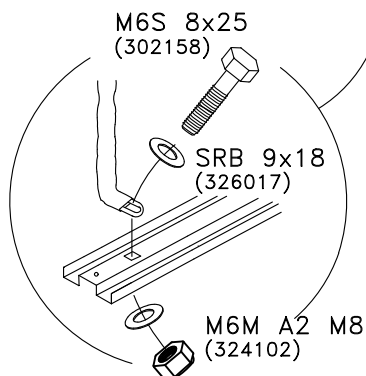

TYPE	HAGS NO
 0,38x2,52m	41072110
 0,62m	610071-02

Screw thr-forming
M8x25-8.8-(ISO7380)
(8008506)

45060310

2,20-2,27m

0,42-0,50m

HAGS		ANEBY, SWEDEN +46(0)380-47300 www.hags.com	
Ropeladder			
450 721 10			
1(1)			
	TJ		ToB 2017-03-29 2